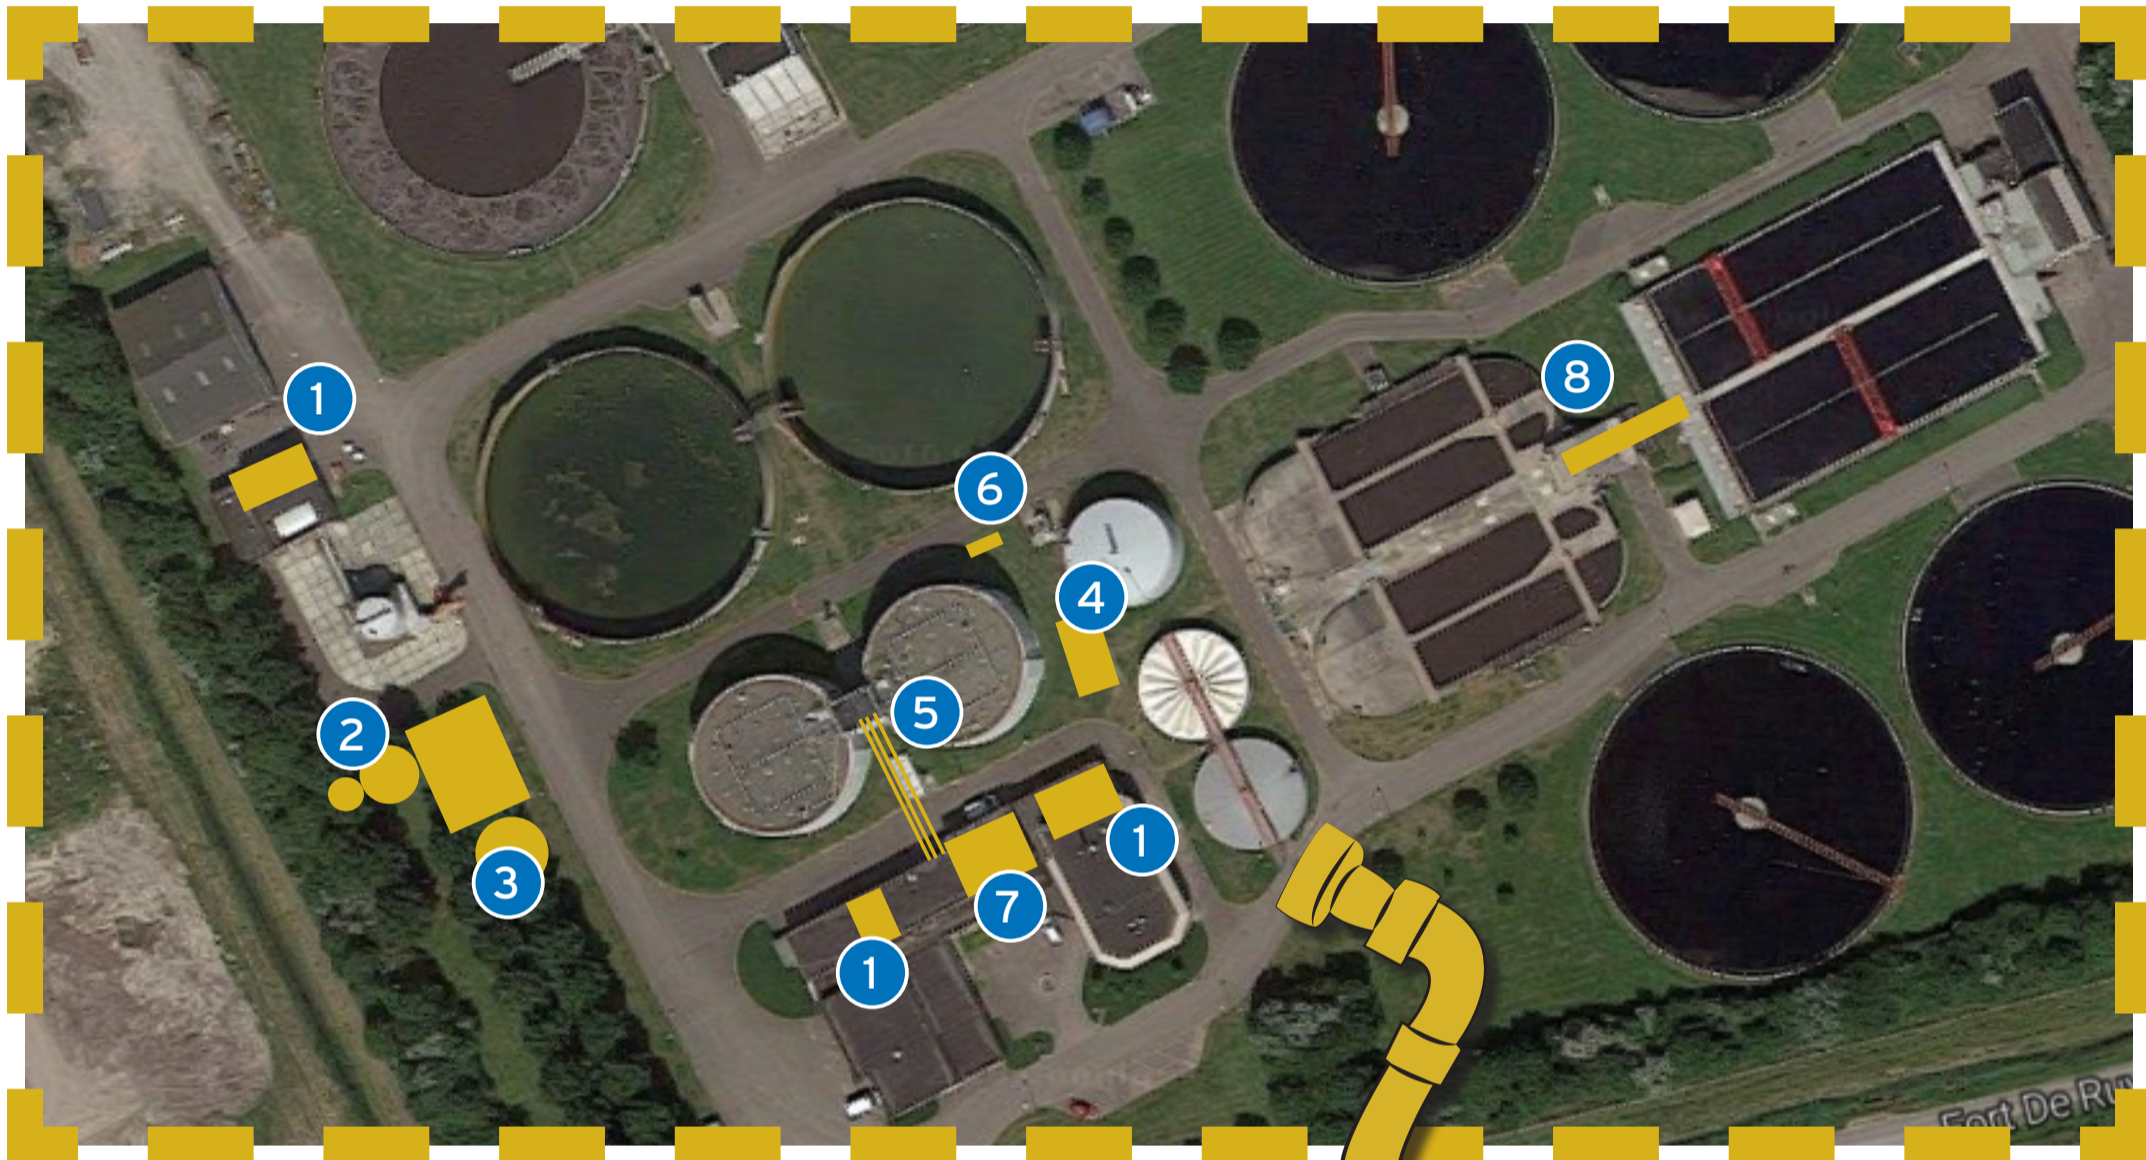

Waterschap wekt (schelde)stroom op

Waterschap Scheldestromen

Onze rioolwaterzuivering Walcheren bouwen we om tot energiefabriek. Tot nu toe hebben we energie nodig voor het zuiveren van afvalwater, na de ombouw levert het zuiveringsproces energie op! Volgens verwachting wekken we zo'n 35% meer energie op dan dat de zuivering zelf nodig heeft. Dat is voldoende om 380 huishoudens in hun energiebehoefte te voorzien. Dat is ruim anderhalf keer het naastgelegen dorp Ritthem. De extra energie leveren we terug aan het net.

1 Bedrijfsgebouw

Vervanging van pompen en blowers en aanpassingen in chemicaliënopslag zodat de bedrijfszekerheid weer op orde is.

2 Plaatsen van een struvietreactor

Hier wordt fosfaat in het uitgegiste slib omgezet in het mineraal struviet. Het drogestofgehalte in slib neemt dan met 2% toe. Dat betekent dat het slib compacter is, waardoor de transportkosten van het slib afnemen.

3 Stikstof efficiënt verwijderen

Een kleine reactor waarin stikstof snel en op een energiezuinige manier verwijderd kan worden met een bacterie. Normaal gebeurt dit in de grote tanks met verschillende soorten bacteriën en kost dit meer tijd en energie.

4 Biogaswater

Hiermee kunnen we op een natuurlijke manier biogas reinigen zodat het geschikt is om in de gasmotoren te verbranden, zonder chemicaliën toe te voegen.

5 Biogasleiding

De biogasleidingen tussen de gistingtanks en de verbruikers (gascompressoren, gasmotoren en CV) verleggen we naar buiten. Hierdoor neemt de kans op een explosie af.