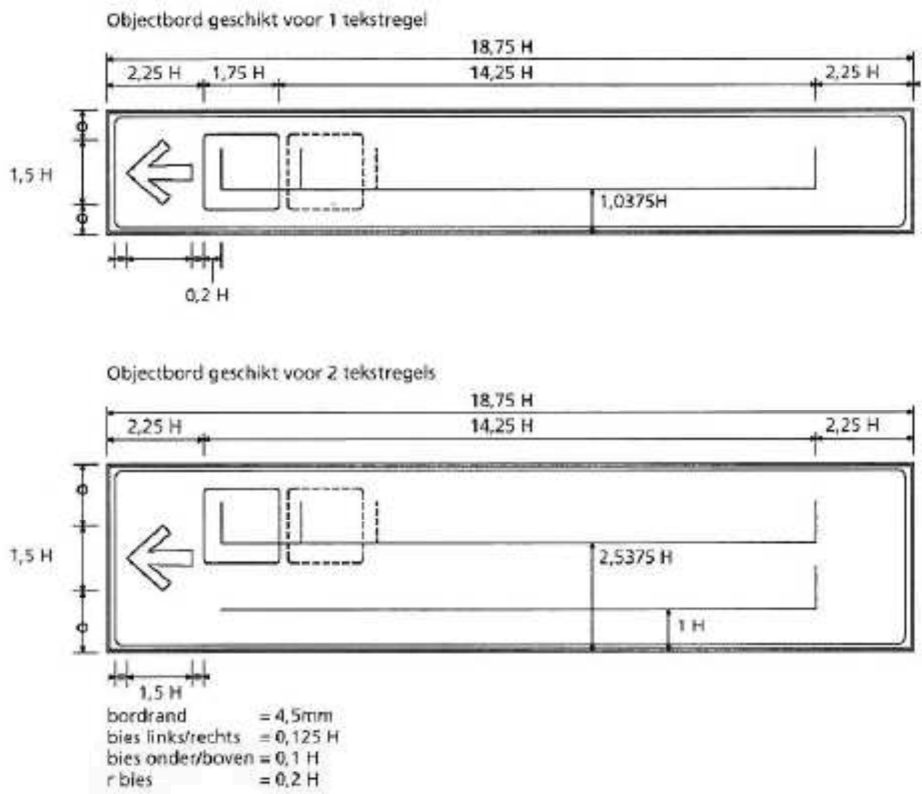

**Bijlage 2: Strokenbord (verwijsbord) conform Richtlijn toeristische bewegwijzering**

Voorbeeld van een strokenbord

175 mm

1130 mm